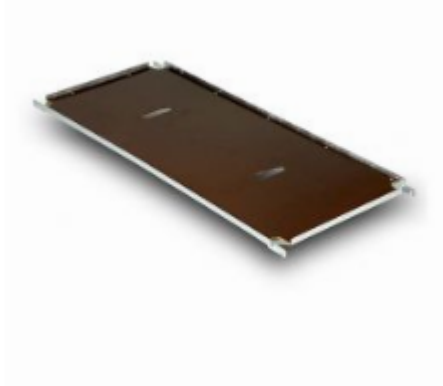

MIETOPTION

WEITERE DIENSTLEISTUNGEN

MIETSERVICE

Flexible Kapazitätslösung für Spitzenzeiten oder zusätzliche Nachfrage. Große Auswahl an Produkten zur kurz- oder längerfristigen Miete.

Regalboden für Blumen Rollbehälter, 1275x555x30mm

SKU 45027

Der Regalboden für den Blumen Transportwagen ist aus wasserfestem 5-Lagen Multiplex gefertigt, die Metallteile sind verzinkt. Der Boden passt auch in CC-Container.

TECHNISCHE DATEN

Material	Multiplex
Status	Neu
Außenabmessung Länge	1275
Außenabmessung Breite	555
Außenabmessung Höhe	30
Tragfähigkeit	50
Produkt	neu, zur Miete Kommissionier Rollbehälter, Zubehör
Typ	

PRODUKTBESCHREIBUNG

Boden für Blumen Rollbehälter, 1275x555x30mm

Der Regalboden für den Blumen Transportwagen ist aus wasserfestem 5-Lagen Multiplex gefertigt, die Metallteile sind verzinkt. Der Boden passt auch in CC-Container. Das Regal ermöglicht es, mehrere Stockwerke für den Transport von Pflanzen zu erstellen und somit kann der Raum des Transportwagens besser genutzt werden. Der Boden kann mit maximal 50 kg beladen werden und die Abmessungen sind 1275x555mm.