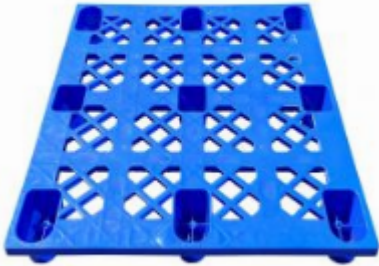

## Kunststoffpalette 1300x1100x145 mm - gebraucht, offenes Deck

SKU 29191BU

Gebrauchte Kunststoffpalette 1300x1100x145 mm - offenes Deck. Mit ihren besonders großen Abmessungen von 1300x1100x145 mm ist diese Palette sofort für den Transport und die Lagerung bereit.

## Gebrauchte Kunststoffpalette 1300x1100x145 mm - offenes Deck

Diese gebrauchte Kunststoffpalette mit ihrer besonderen blauen Farbe ist ein echter Blickfang. Mit ihren besonders großen Abmessungen von 1300x1100x145 mm ist diese Palette sofort für den Transport und die Lagerung bereit. Diese Kunststoffpalette hat ein völlig offenes Oberdeck. Dank seiner Nestbarkeit ist er besonders kompakt für den Rücktransport oder die Lagerung außerhalb der Hochsaison.