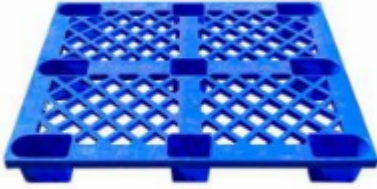

## Kunststoffpalette 1200x1000x145 mm - gebraucht, verschachtelbar

SKU 29190BU

Gebrauchte Kunststoffpalette 1200x1000x145 mm - offenes Deck. Mit ihren besonders großen Abmessungen von 1200x1000x145 mm ist diese Palette sofort für den Transport und die Lagerung bereit.

## Gebrauchte Kunststoffpalette 1200x1000x145 mm - offenes Deck

Diese gebrauchte Kunststoffpalette mit ihrer besonderen blauen Farbe ist ein echter Blickfang. Mit ihren besonders großen Abmessungen von 1200x1000x145 mm ist diese Palette sofort für den Transport und die Lagerung bereit. Diese Kunststoffpalette hat ein völlig offenes Oberdeck. Dank seiner Nestbarkeit ist er besonders kompakt für den Rücktransport oder die Lagerung außerhalb der Hochsaison.